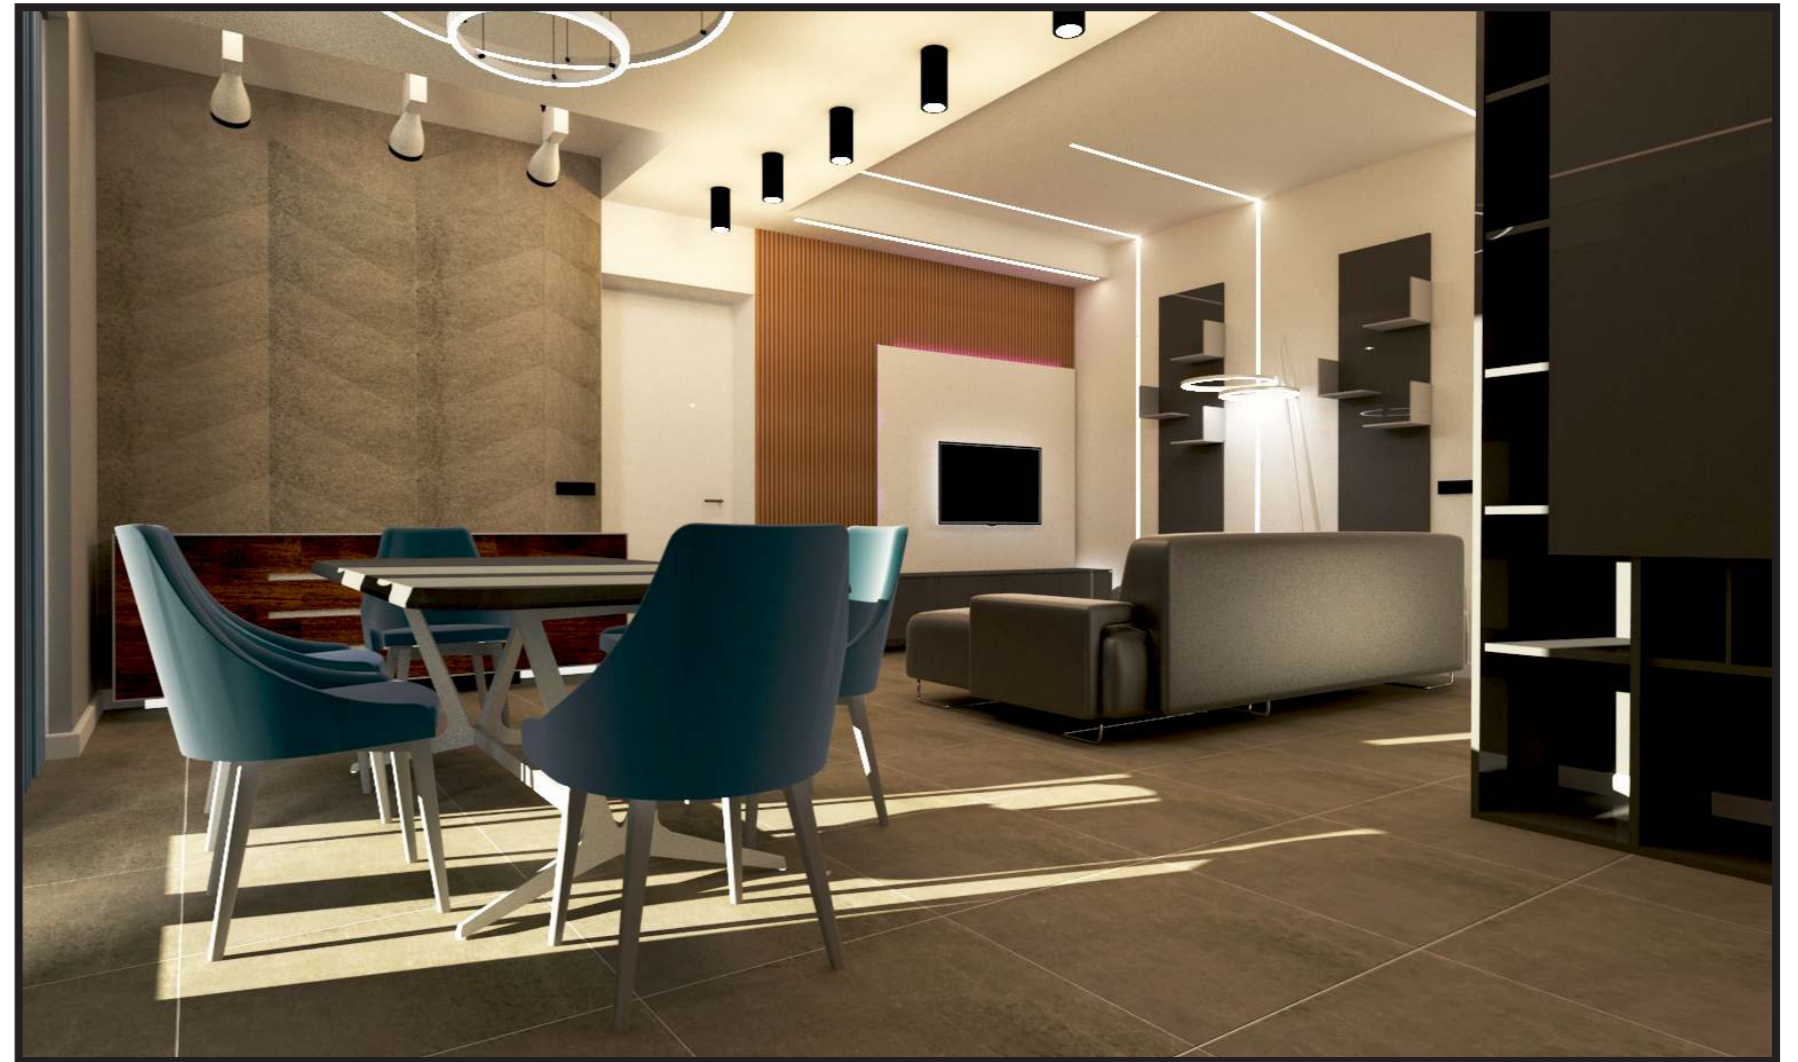

NUOVA COSTRUZIONE ARCHI2000 di Roberto Sellitti

**RESIDENZA SAN CARLO
- ALBIATE -
BRIANZA**

Collaborazione interni con Leb Group
www.lebgroup.it

Planimetria Appartamento n.1

Vista Living

Vista Living

Vista Cucina