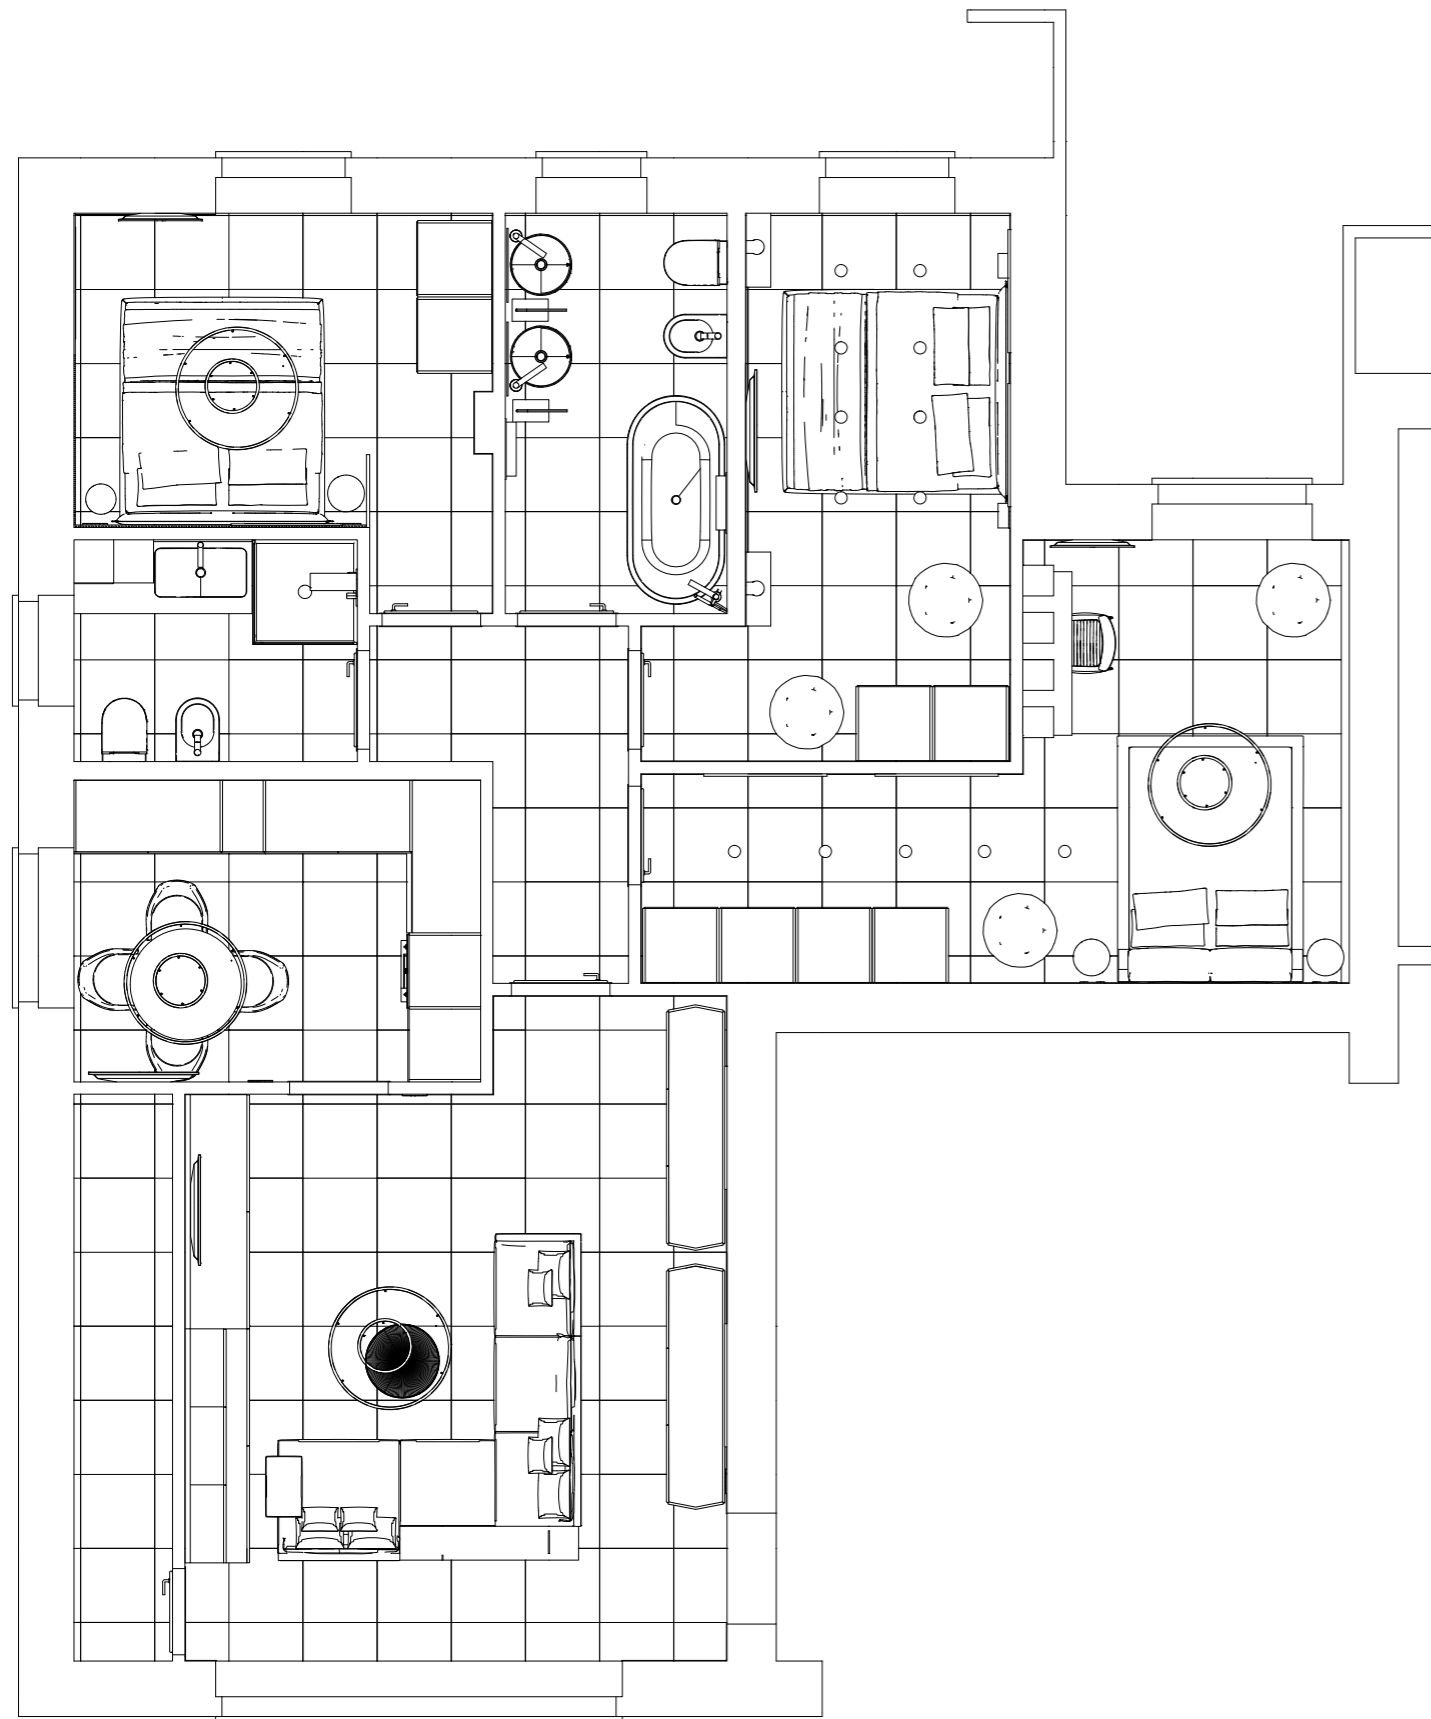

NUOVA COSTRUZIONE ARCHI2000 di Roberto Sellitti

**RESIDENZA SAN CARLO
- ALBIATE -
BRIANZA**

Collaborazione interni con Leb Group
www.lebgroup.it

Planimetria Appartamento n.1

Vista Living

Vista Living

Vista Cucina

Viste Camera da Letto

Viste Cameretta

Viste Bagno di Servizio

Viste Cameretta

Viste Bagno Padronale

Planimetria progettuale

Planimetria Appartamento n.2

Vista Living

Vista Living

Viste Cucina

Viste Cameretta

Viste Cameretta

Viste Bagno di servizio

Viste Cameretta

Viste Bagno Padronale

Planimetria Appartamento n.3

Vista Living

Viste Camera da Letto

Viste Living

Viste Cameretta

Viste Cameretta

Viste Bagno di servizio

Viste Bagno Padronale

Viste Bagno Padronale