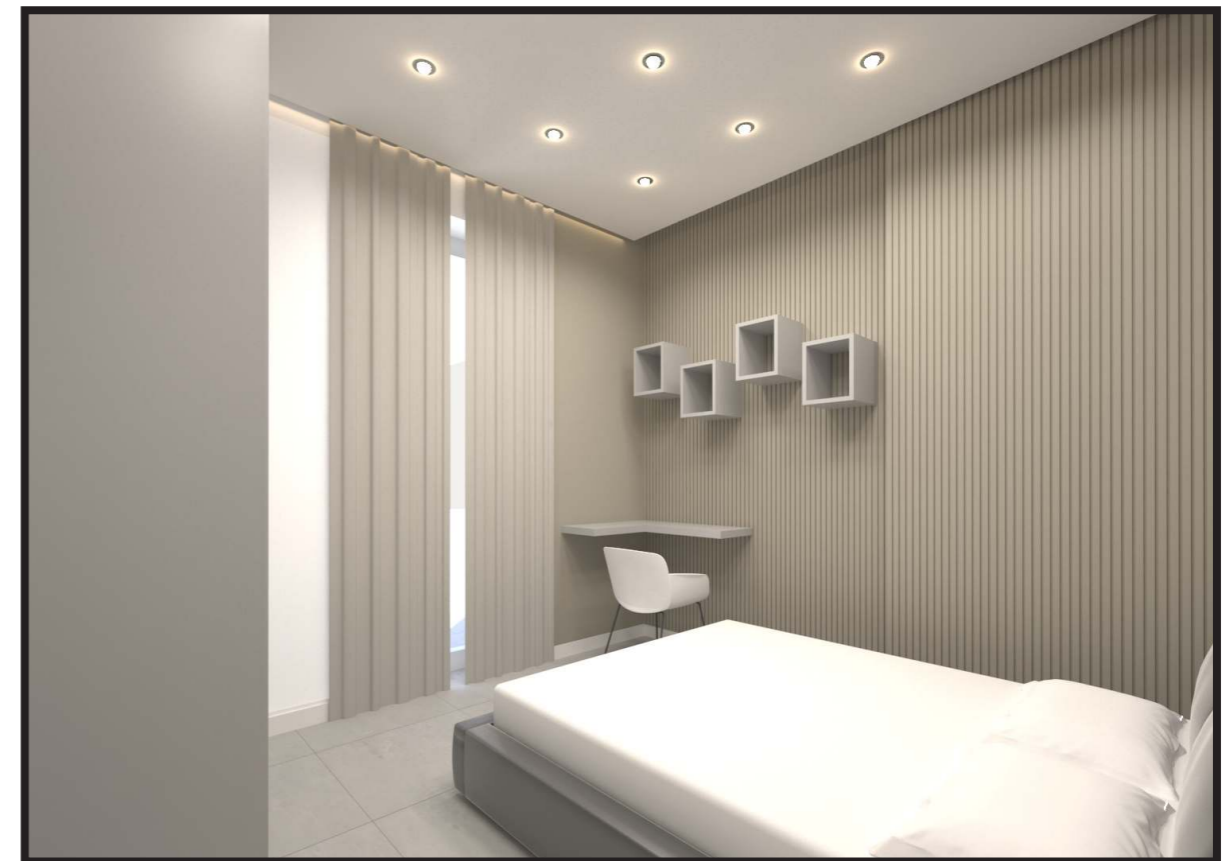

NUOVA COSTRUZIONE ARCHI2000 di Roberto Sellitti

**RESIDENZA SAN CARLO
- ALBIATE -
BRIANZA**

Collaborazione interni con Leb Group
www.lebgroup.it

Planimetria Appartamento n.1

Vista Living

Vista Living

Vista Cucina