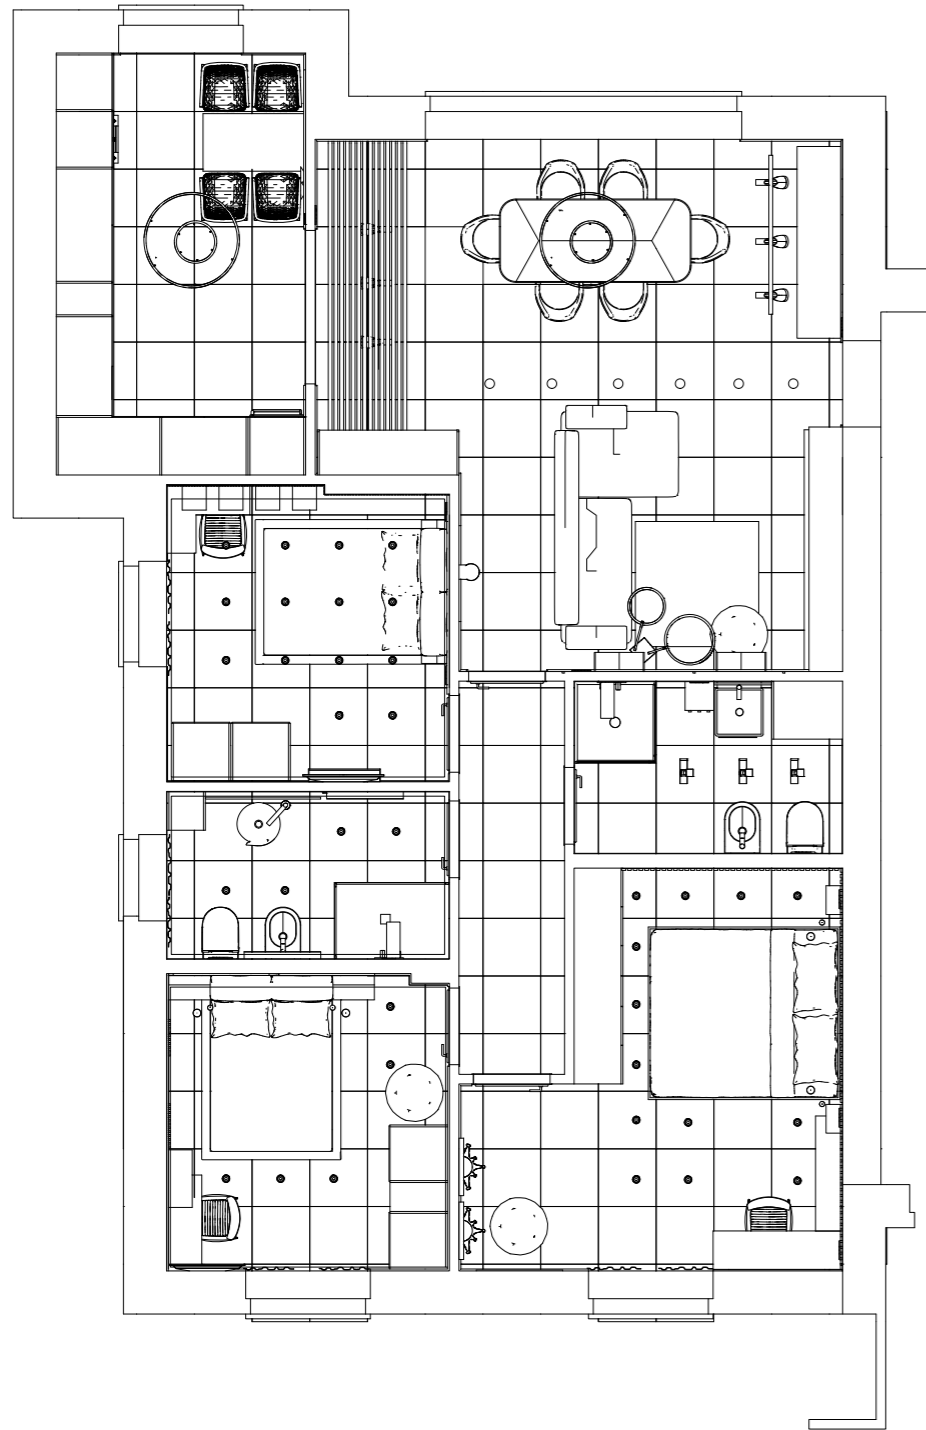

NUOVA COSTRUZIONE ARCHI2000 di Roberto Sellitti

**RESIDENZA SAN CARLO
- ALBIATE -
BRIANZA**

Collaborazione interni con Leb Group
www.lebgroup.it

Planimetria Appartamento n.1

Vista Living

Vista Living

Vista Cucina

Viste Camera da Letto

Viste Cameretta

Viste Bagno di Servizio

Viste Cameretta

Viste Bagno Padronale

Planimetria progettuale

Planimetria Appartamento n.2

Vista Living

Vista Living

Viste Cucina

Viste Cameretta

Viste Cameretta

Viste Bagno di servizio

Viste Cameretta

Viste Bagno Padronale

Planimetria Appartamento n.3

Vista Living

Viste Camera da Letto

Viste Living

Viste Cameretta

Viste Cameretta

Viste Bagno di servizio

Viste Bagno Padronale

Viste Bagno Padronale