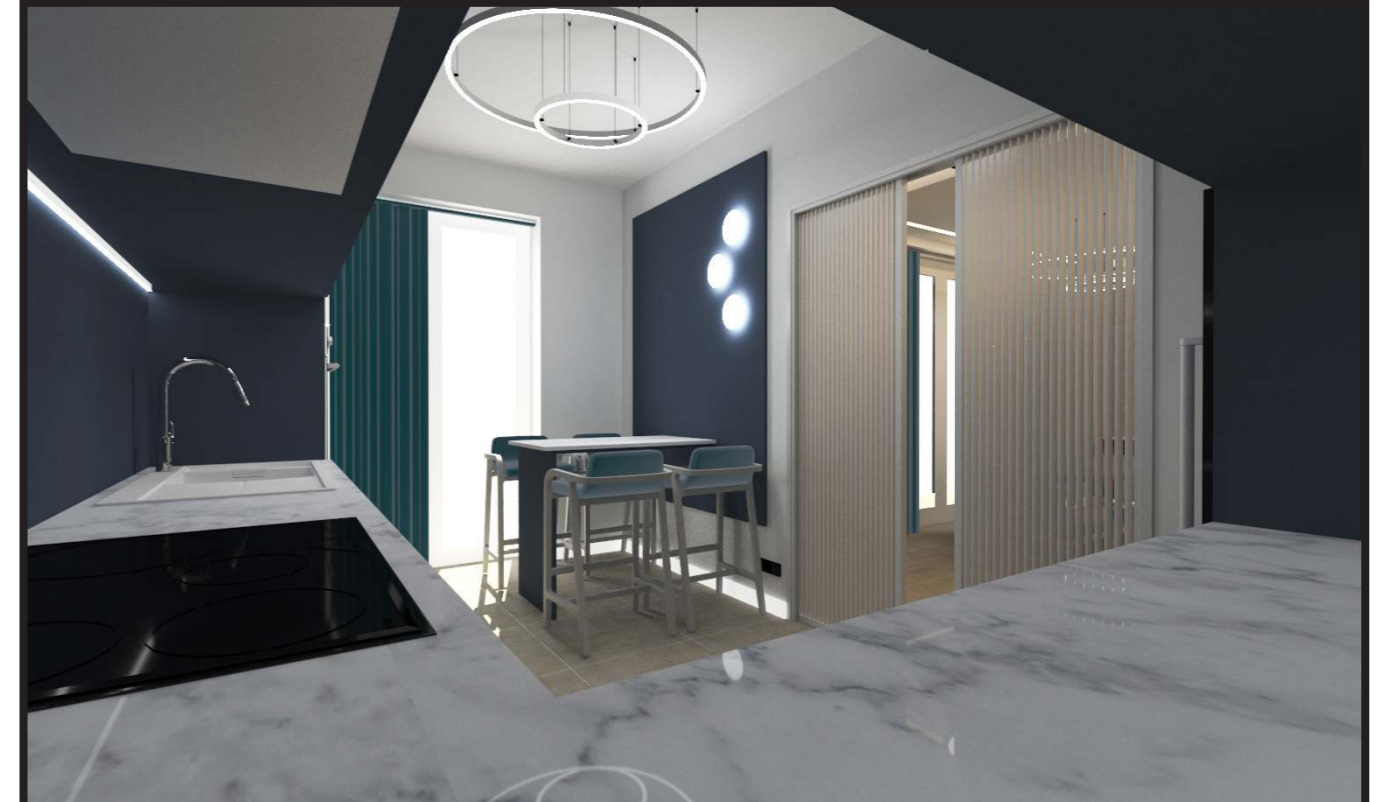

NUOVA COSTRUZIONE ARCHI2000 di Roberto Sellitti

**RESIDENZA SAN CARLO
- ALBIATE -
BRIANZA**

Collaborazione interni con Leb Group
www.lebgroup.it

Planimetria Appartamento n.1

Vista Living

Vista Living

Vista Cucina