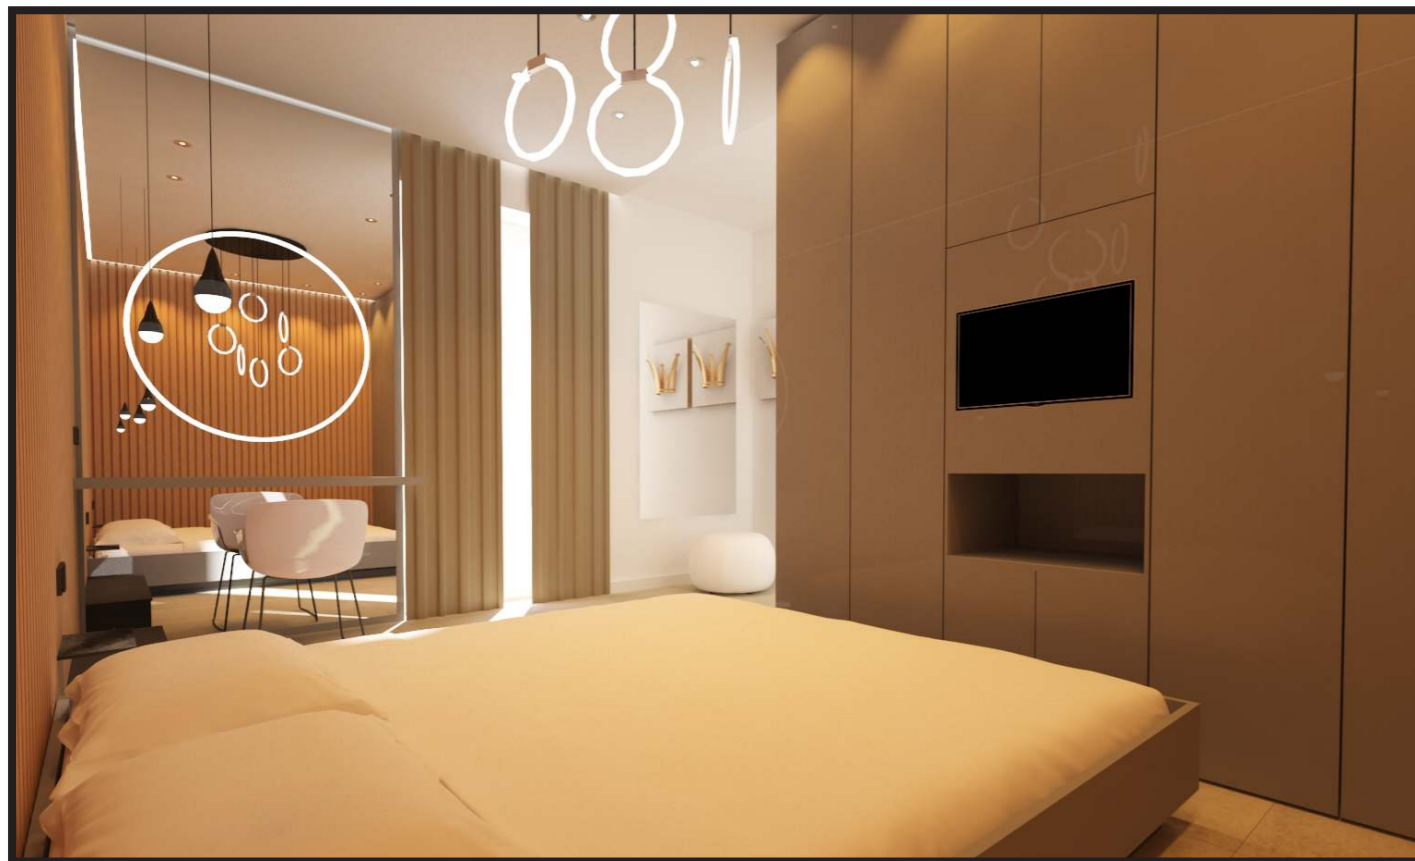

NUOVA COSTRUZIONE ARCHI2000 di Roberto Sellitti

**RESIDENZA SAN CARLO
- ALBIATE -
BRIANZA**

Collaborazione interni con Leb Group
www.lebgroup.it

Planimetria Appartamento n.1

Vista Living

Vista Living

Vista Cucina